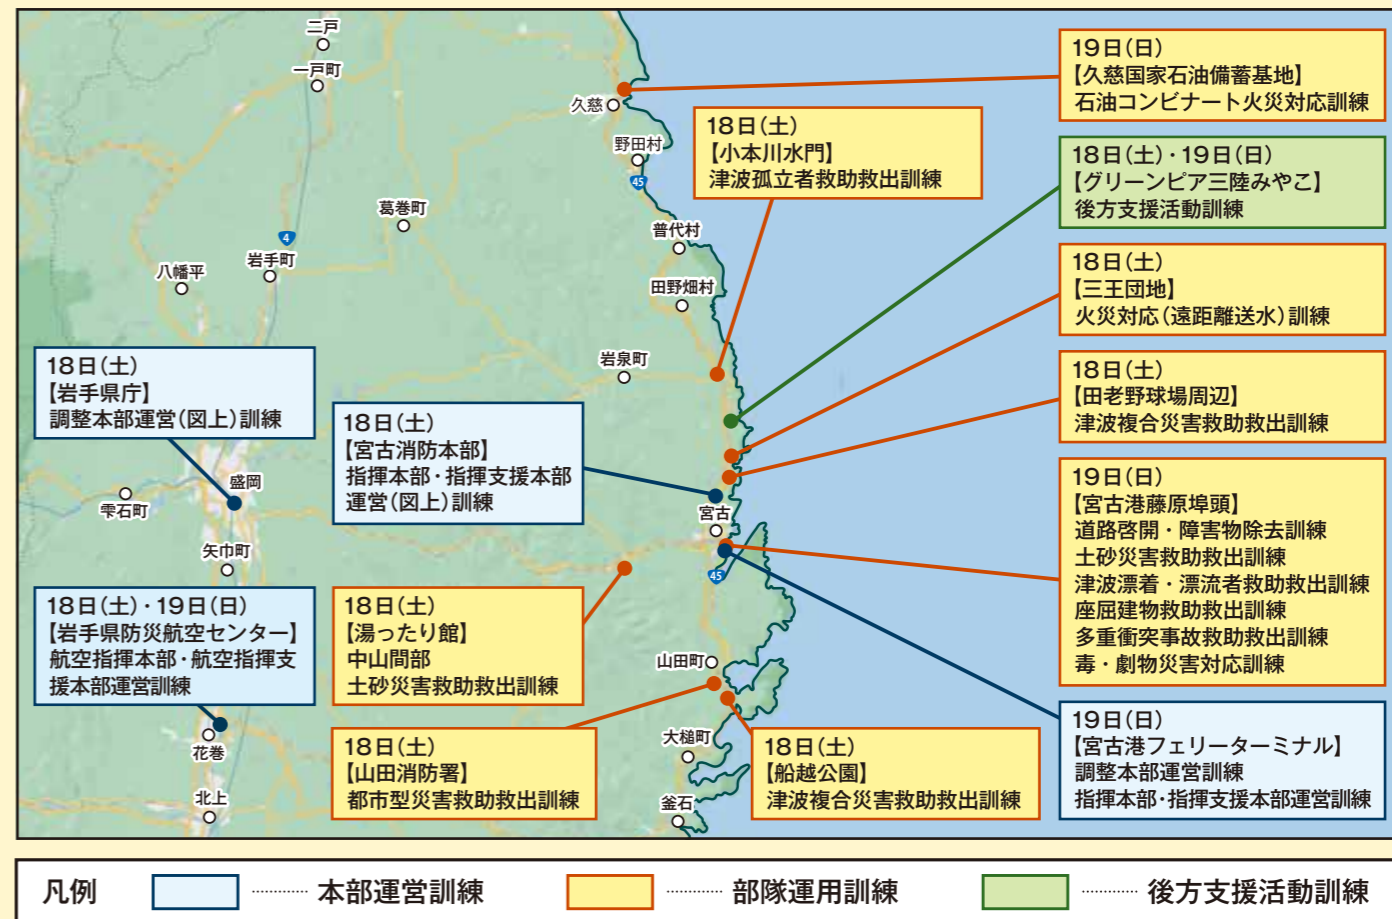

宮古市
宮古港藤原埠頭
(メイン会場)
他 11 箇所

令和5年
11/18日 11/19日
8:30~ ~13:00

総務省消防庁 / 緊急消防援助隊北海道東北ブロック合同訓練推進協議会

緊急消防援助隊とは

大規模災害が発生した際、被災地に向け、全国の消防部隊や航空隊が応援に駆けつけます。

この応援部隊が、「緊急消防援助隊」であり、被災地で人命救助活動などを行います。

東日本大震災では、宮古地区にも緊急消防援助隊が派遣されました。延べ700隊強の部隊が、発災直後の当地域で消防活動に尽力しました。

北海道東北ブロック合同訓練の概要

緊急消防援助隊の地域ブロック合同訓練は、災害活動における技術の向上及び連携活動能力の向上を目的に、毎年、全国を6ブロックに区分し、実施しています。

岩手県は、北海道東北ブロック(北海道、青森県、岩手県、秋田県、宮城県、山形県、福島県、新潟県)に属しており、本県での開催は、北上市(平成27年)での開催以来、8年ぶりの開催となります。

訓練会場案内図

訓練項目

- ▶ **本部運営訓練** …… 大規模災害に対応するため、対策本部等の設置及び運営に係る訓練を実施
- ▶ **部隊参集訓練** …… 本県からの応援要請に基づき、各道県大隊が参集する訓練を実施
- ▶ **部隊運用訓練** …… 地震・津波による複合的な災害を想定し訓練を実施
- ▶ **後方支援活動訓練** …… 長期的な活動を想定し、給食、宿営支援を各道県ごとに実施
- ▶ **燃料補給訓練** …… 大規模災害発生時の安定した燃料補給体制を構築するための訓練を実施
- ▶ **映像配信訓練** …… 現場映像・画像を消防庁や対策本部等へ送信し、情報共有体制の強化を図る
- ▶ **情報通信訓練** …… 公衆通信網の途絶を想定し、衛星電話等を活用した通信体制の確保を行う